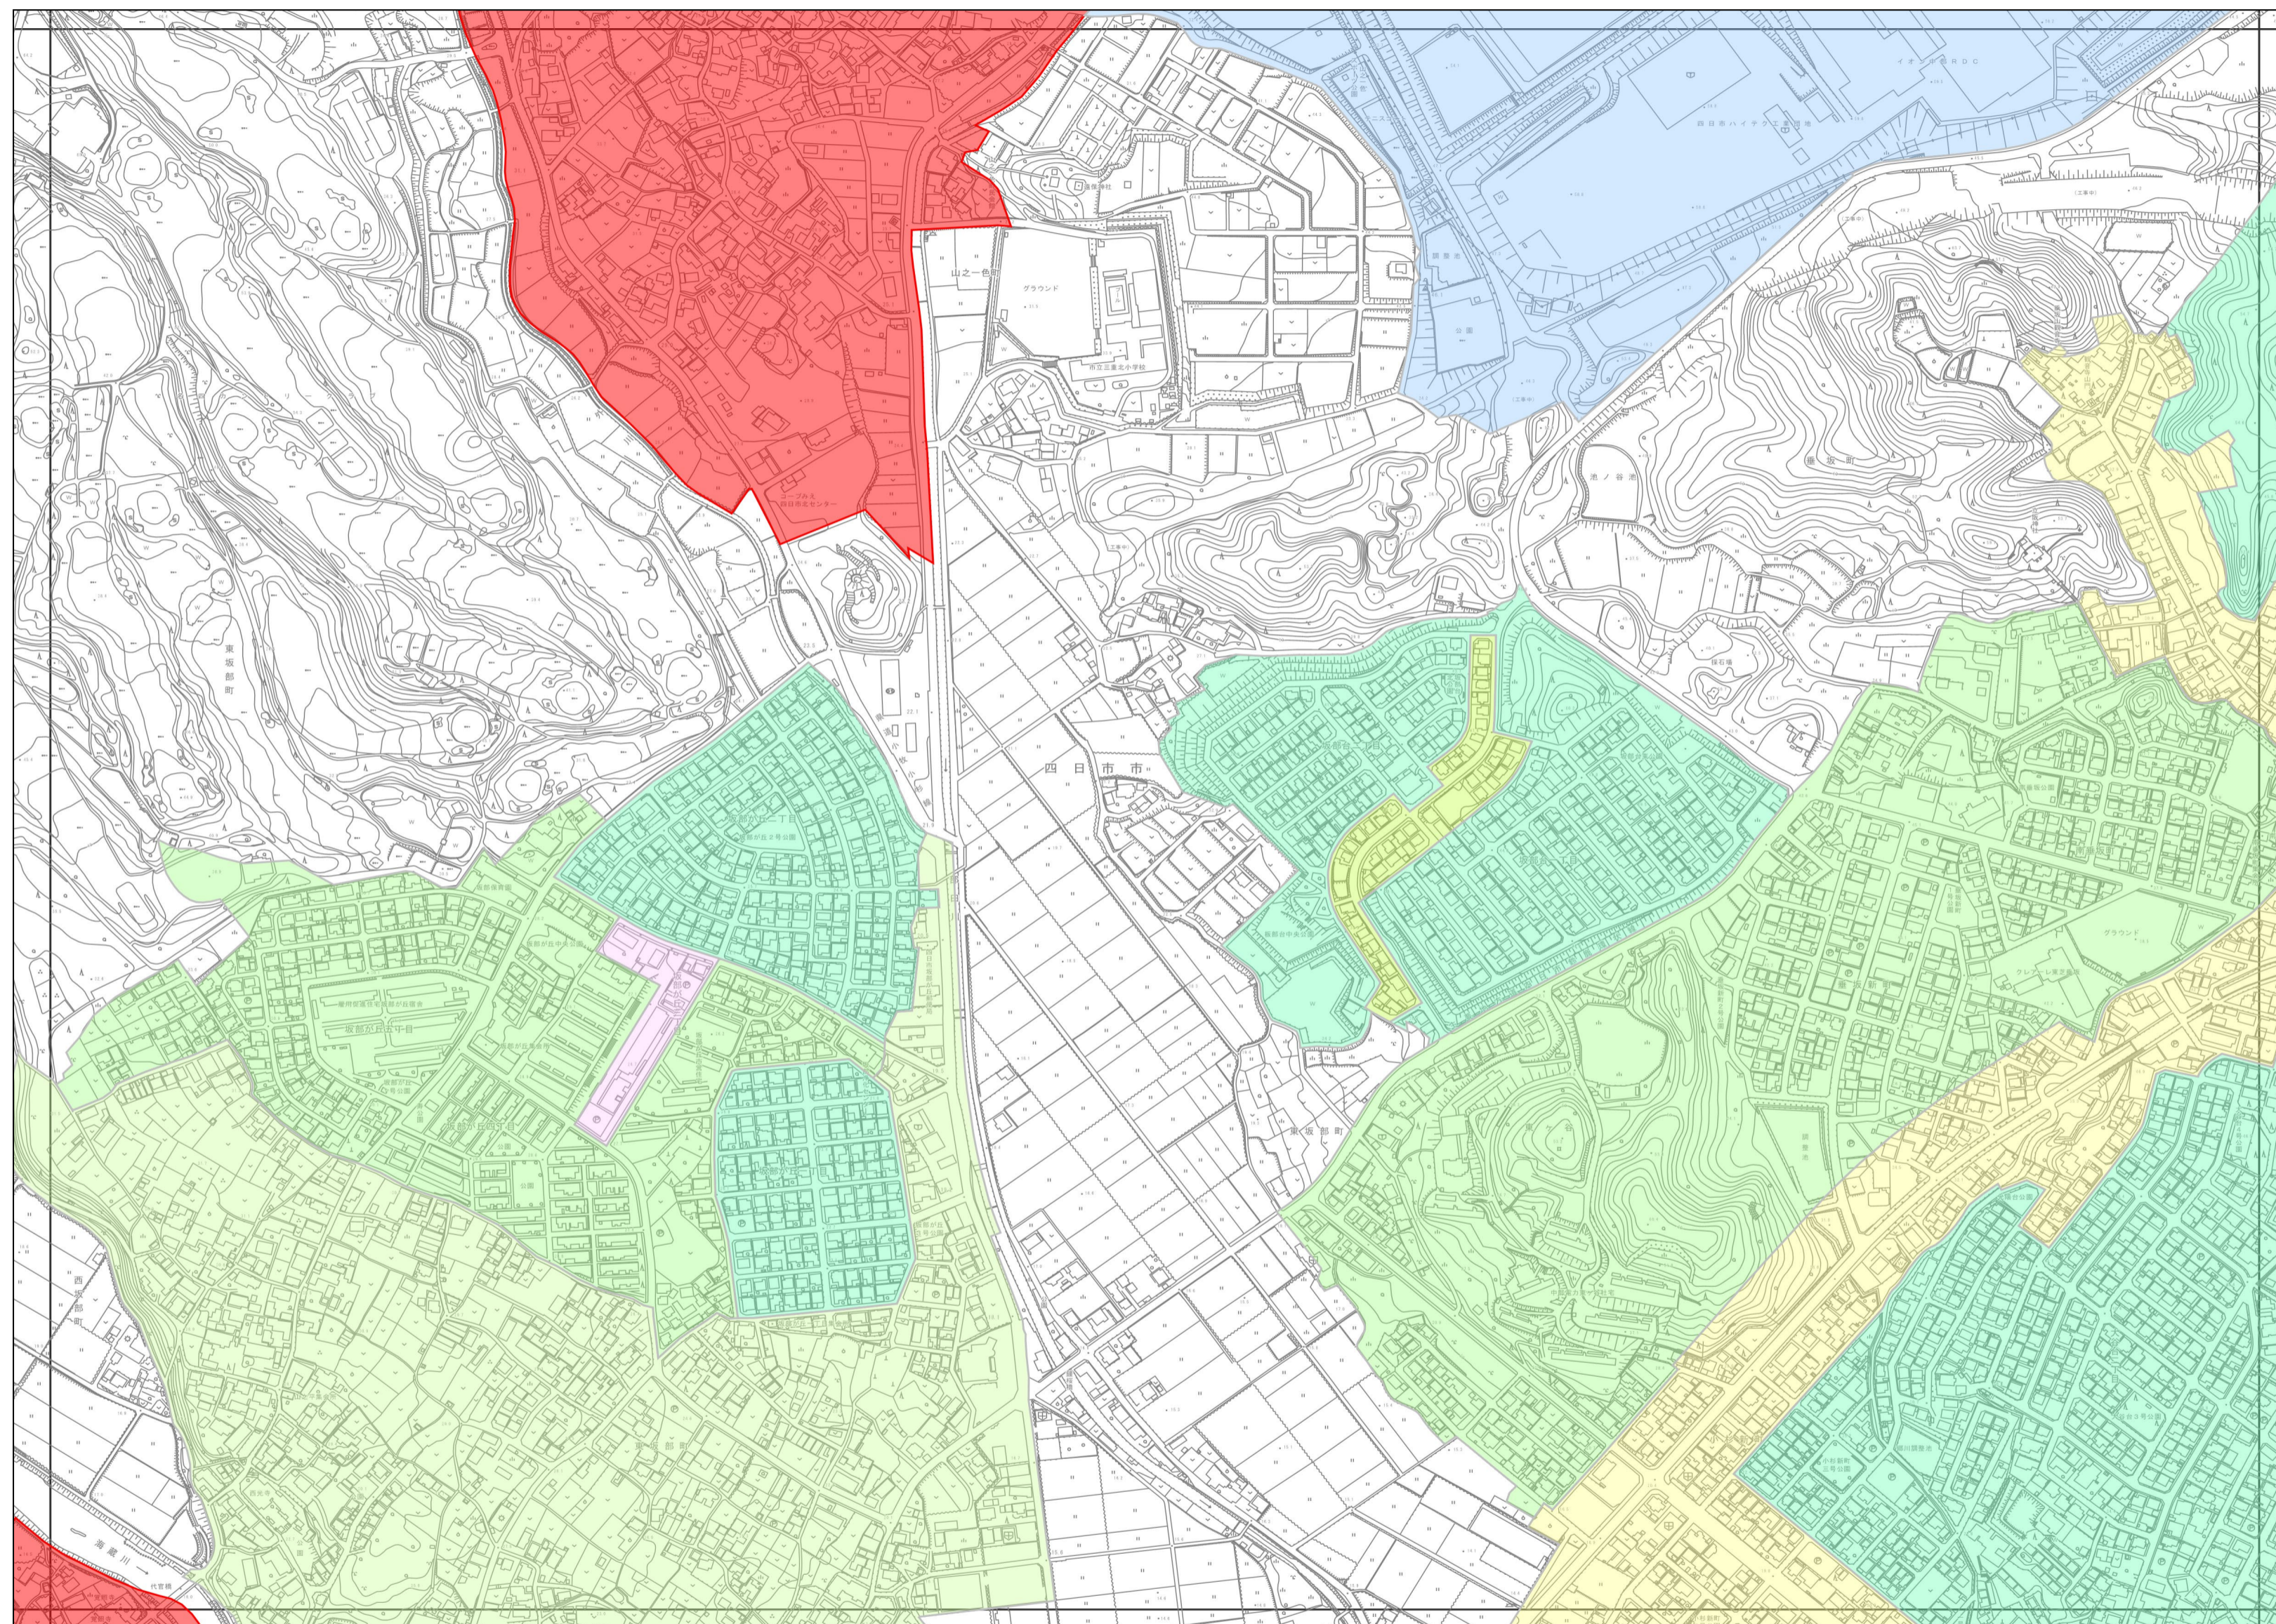

坂部が丘

33

35

46

23

45 下海老 06NF631	33 あかつき台 06NF632	22 平津新町 06NF641
46 西坂部 06NF633	34 坂部が丘 06NF634	23 垂坂 06NF643
47 三重 06NF731	35 東坂部 06NF732	24 別名 06NF741

凡例	
市域界	
用途地域 特定区域	
第1種低層住居専用地域	第2種低層住居専用地域
第1種中高層住居専用地域	第2種中高層住居専用地域
第1種住居地域	第2種住居地域
準住居地域	近隣商業地域
商業地域	準工業地域
工業地域	工業専用地域
市街化区域内無指定区域	特定区域
指定既存集落	

この地図は三重県総合事務組合の承認を得て、同組合所管の「2011三重県共有デジタル地図を使用し、調整したものである。(承認番号:三総合地第99号)」