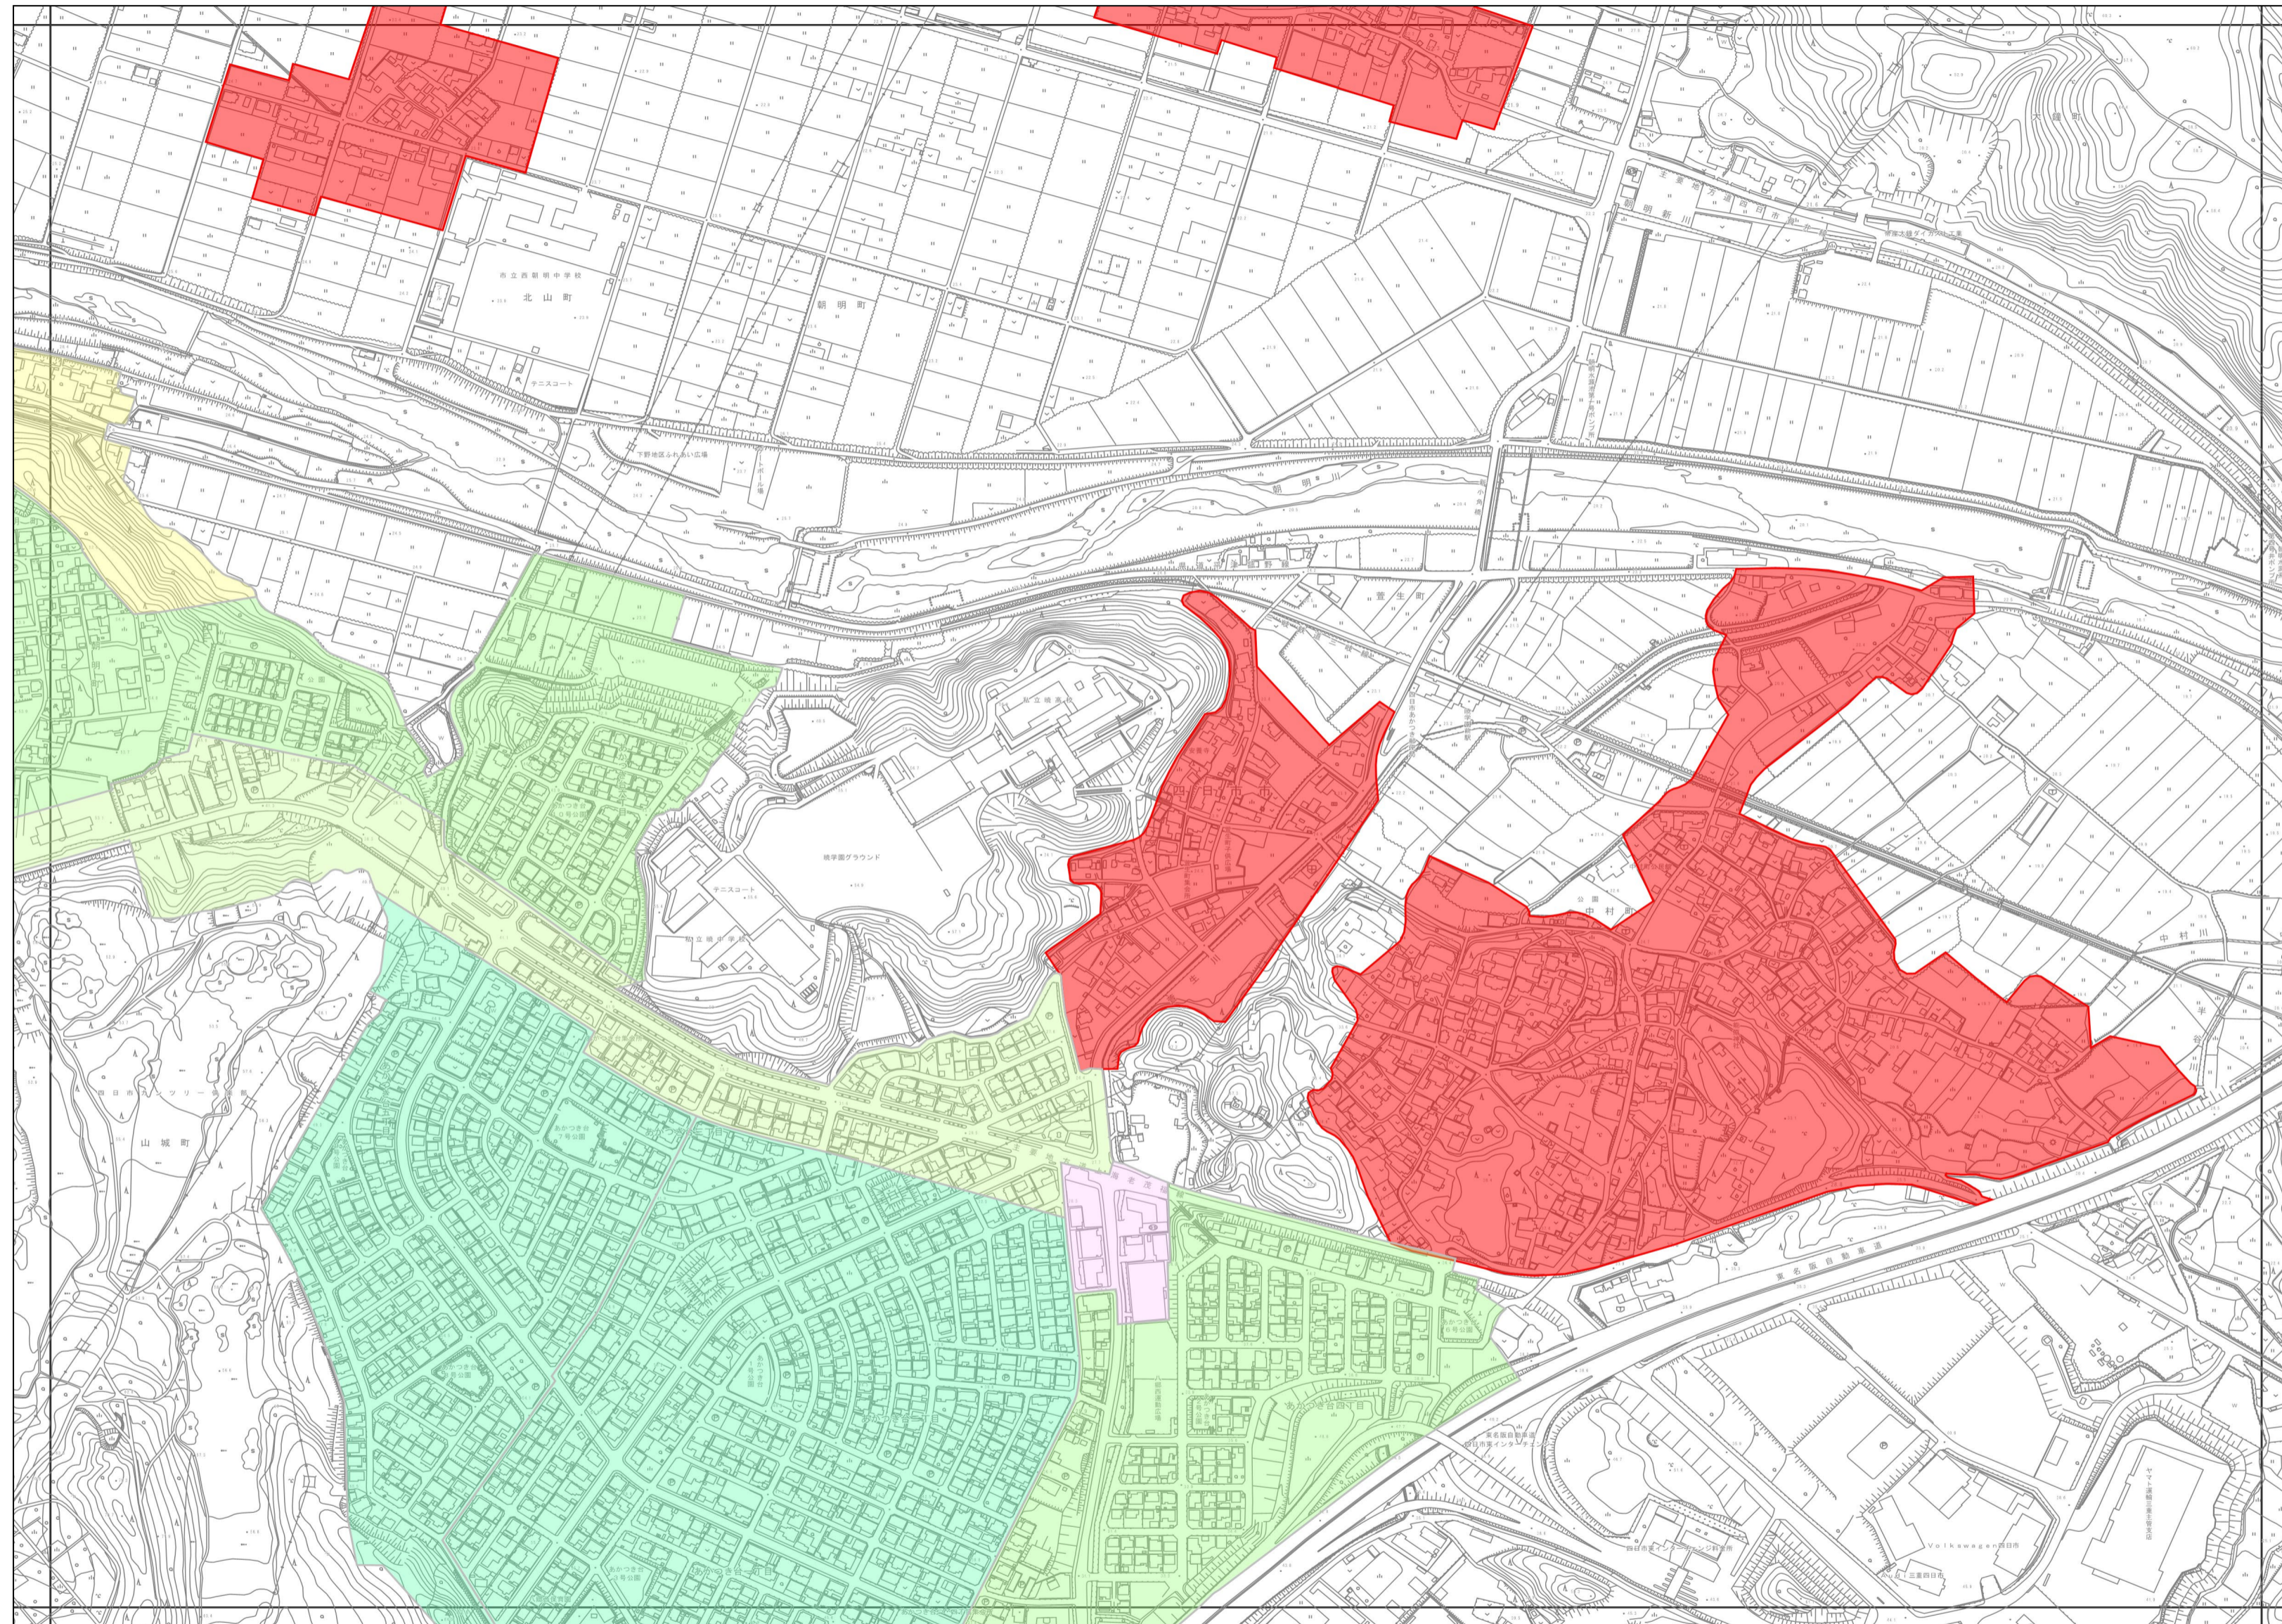

31

32

43 北山 06NF531	31 西大鐘 06NF532	20 伊坂 06NF541
44 あさけが丘 06NF533	32 萱生 06NF534	21 千代田 06NF543
45 下海老 06NF631	33 あかつき台 06NF632	22 平津新町 06NF641

凡例	
市域界	
用途地域 特定区域	
第1種低層住居専用地域	第2種低層住居専用地域
第1種中高層住居専用地域	第2種中高層住居専用地域
第1種住居地域	第2種住居地域
準住居地域	近隣商業地域
商業地域	準工業地域
工業地域	工業専用地域
市街化区域内無指定区域	特定区域
指定既存集落	

33

縮尺 1 : 5000

この地図は三重県総合事務組合の承認を得て、同組合所管の「2011三重県共有デジタル地図を使用し、調整したものである。(承認番号:三総合地第99号)」