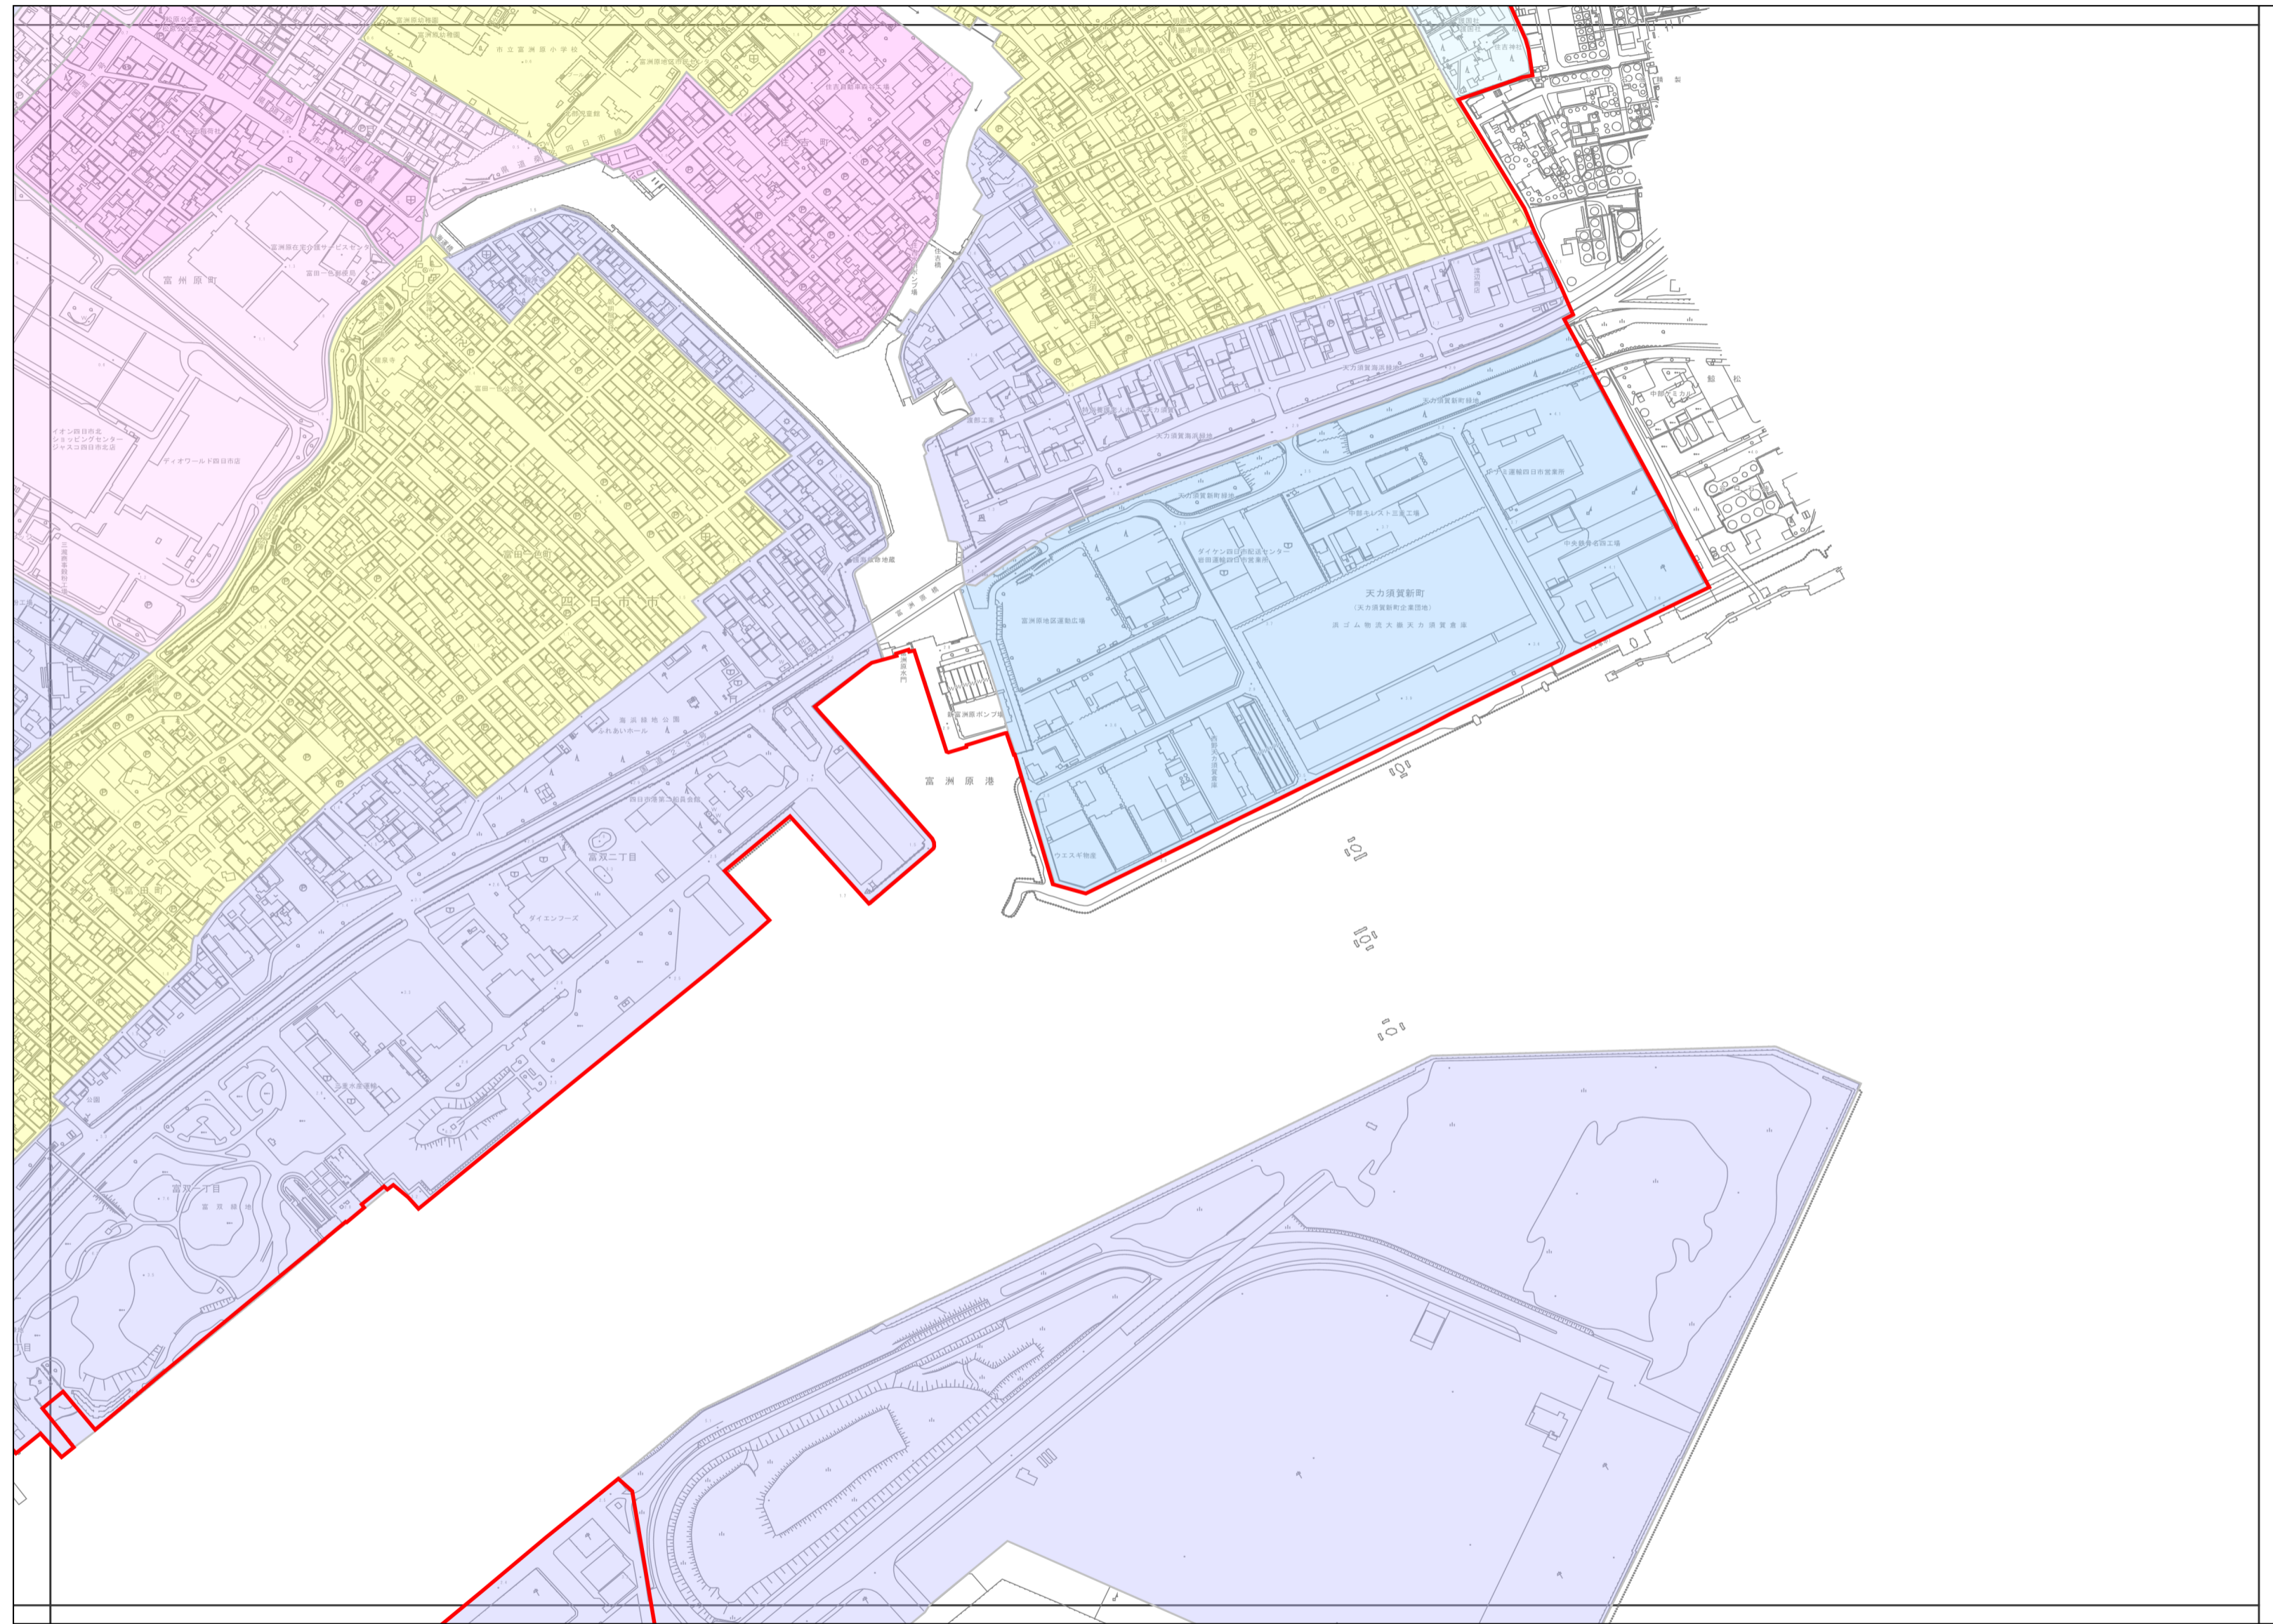

01

03

11

10 川北 06NF642	01 富洲原 06NF651	
11 富田 06NF644	02 天力須賀 06NF653	
12 霞ヶ浦 06NF742	03 霞二丁目 06NF751	

凡例	
市域界	
用途地域 特定区域	
第1種低層住居専用地域	第2種低層住居専用地域
第1種中高層住居専用地域	第2種中高層住居専用地域
第1種住居地域	第2種住居地域
準住居地域	近隣商業地域
商業地域	準工業地域
工業地域	工業専用地域
市街化区域内無指定区域	特定区域
指定既存集落	

この地図は三重県総合事務組合の承認を得て、同組合所管の  
 「2011三重県共有デジタル地図を使用し、調整したものである。(承認番号:三総合地第99号)」