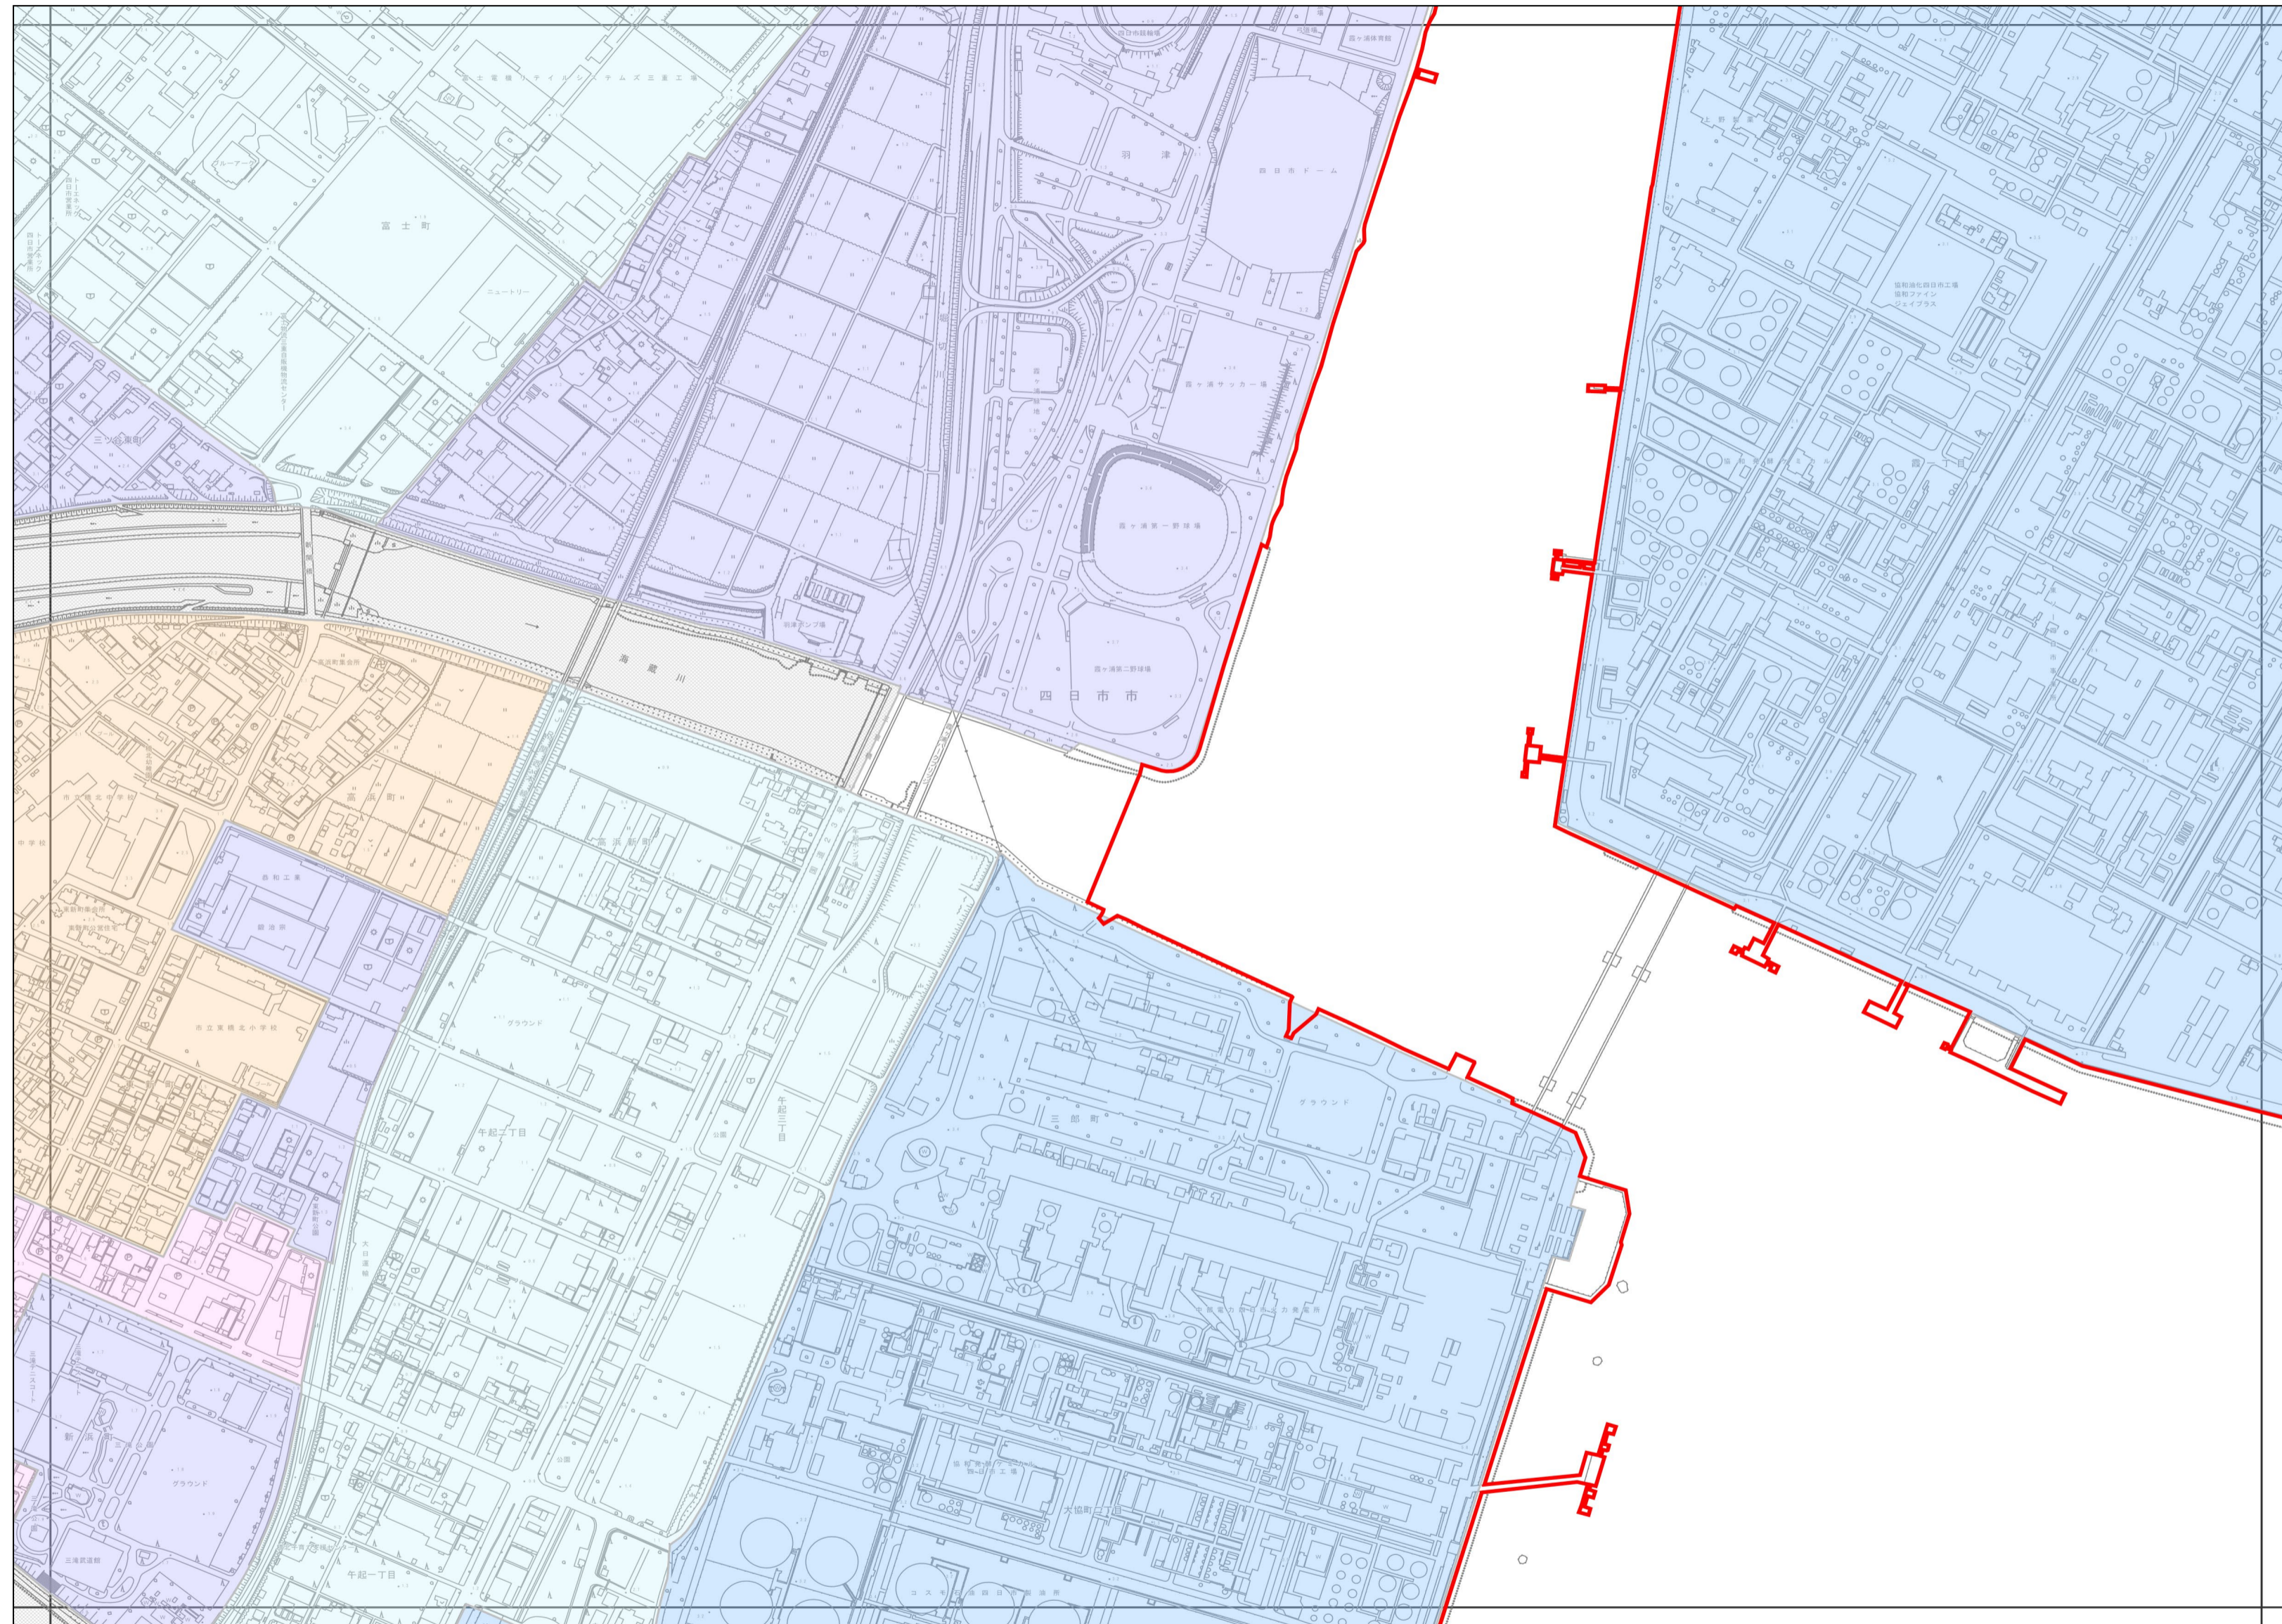

12

14

25

04

24 別名 06NF741	12 霞ヶ浦 06NF742	03 霞二丁目 06NF751
25 川原町 06NF743	13 高浜 06NF744	04 霞一丁目 06NF753
26 四日市中央 06NF841	14 大協 06NF842	

凡例	
市域界	
用途地域 特定区域	
第1種低層住居専用地域	第2種低層住居専用地域
第1種中高層住居専用地域	第2種中高層住居専用地域
第1種住居地域	第2種住居地域
準住居地域	近隣商業地域
商業地域	準工業地域
工業地域	工業専用地域
市街化区域内無指定区域	特定区域
指定既存集落	

この地図は三重県総合事務組合の承認を得て、同組合所管の「2011三重県共有デジタル地図を使用し、調整したものである。(承認番号:三総合地第99号)」