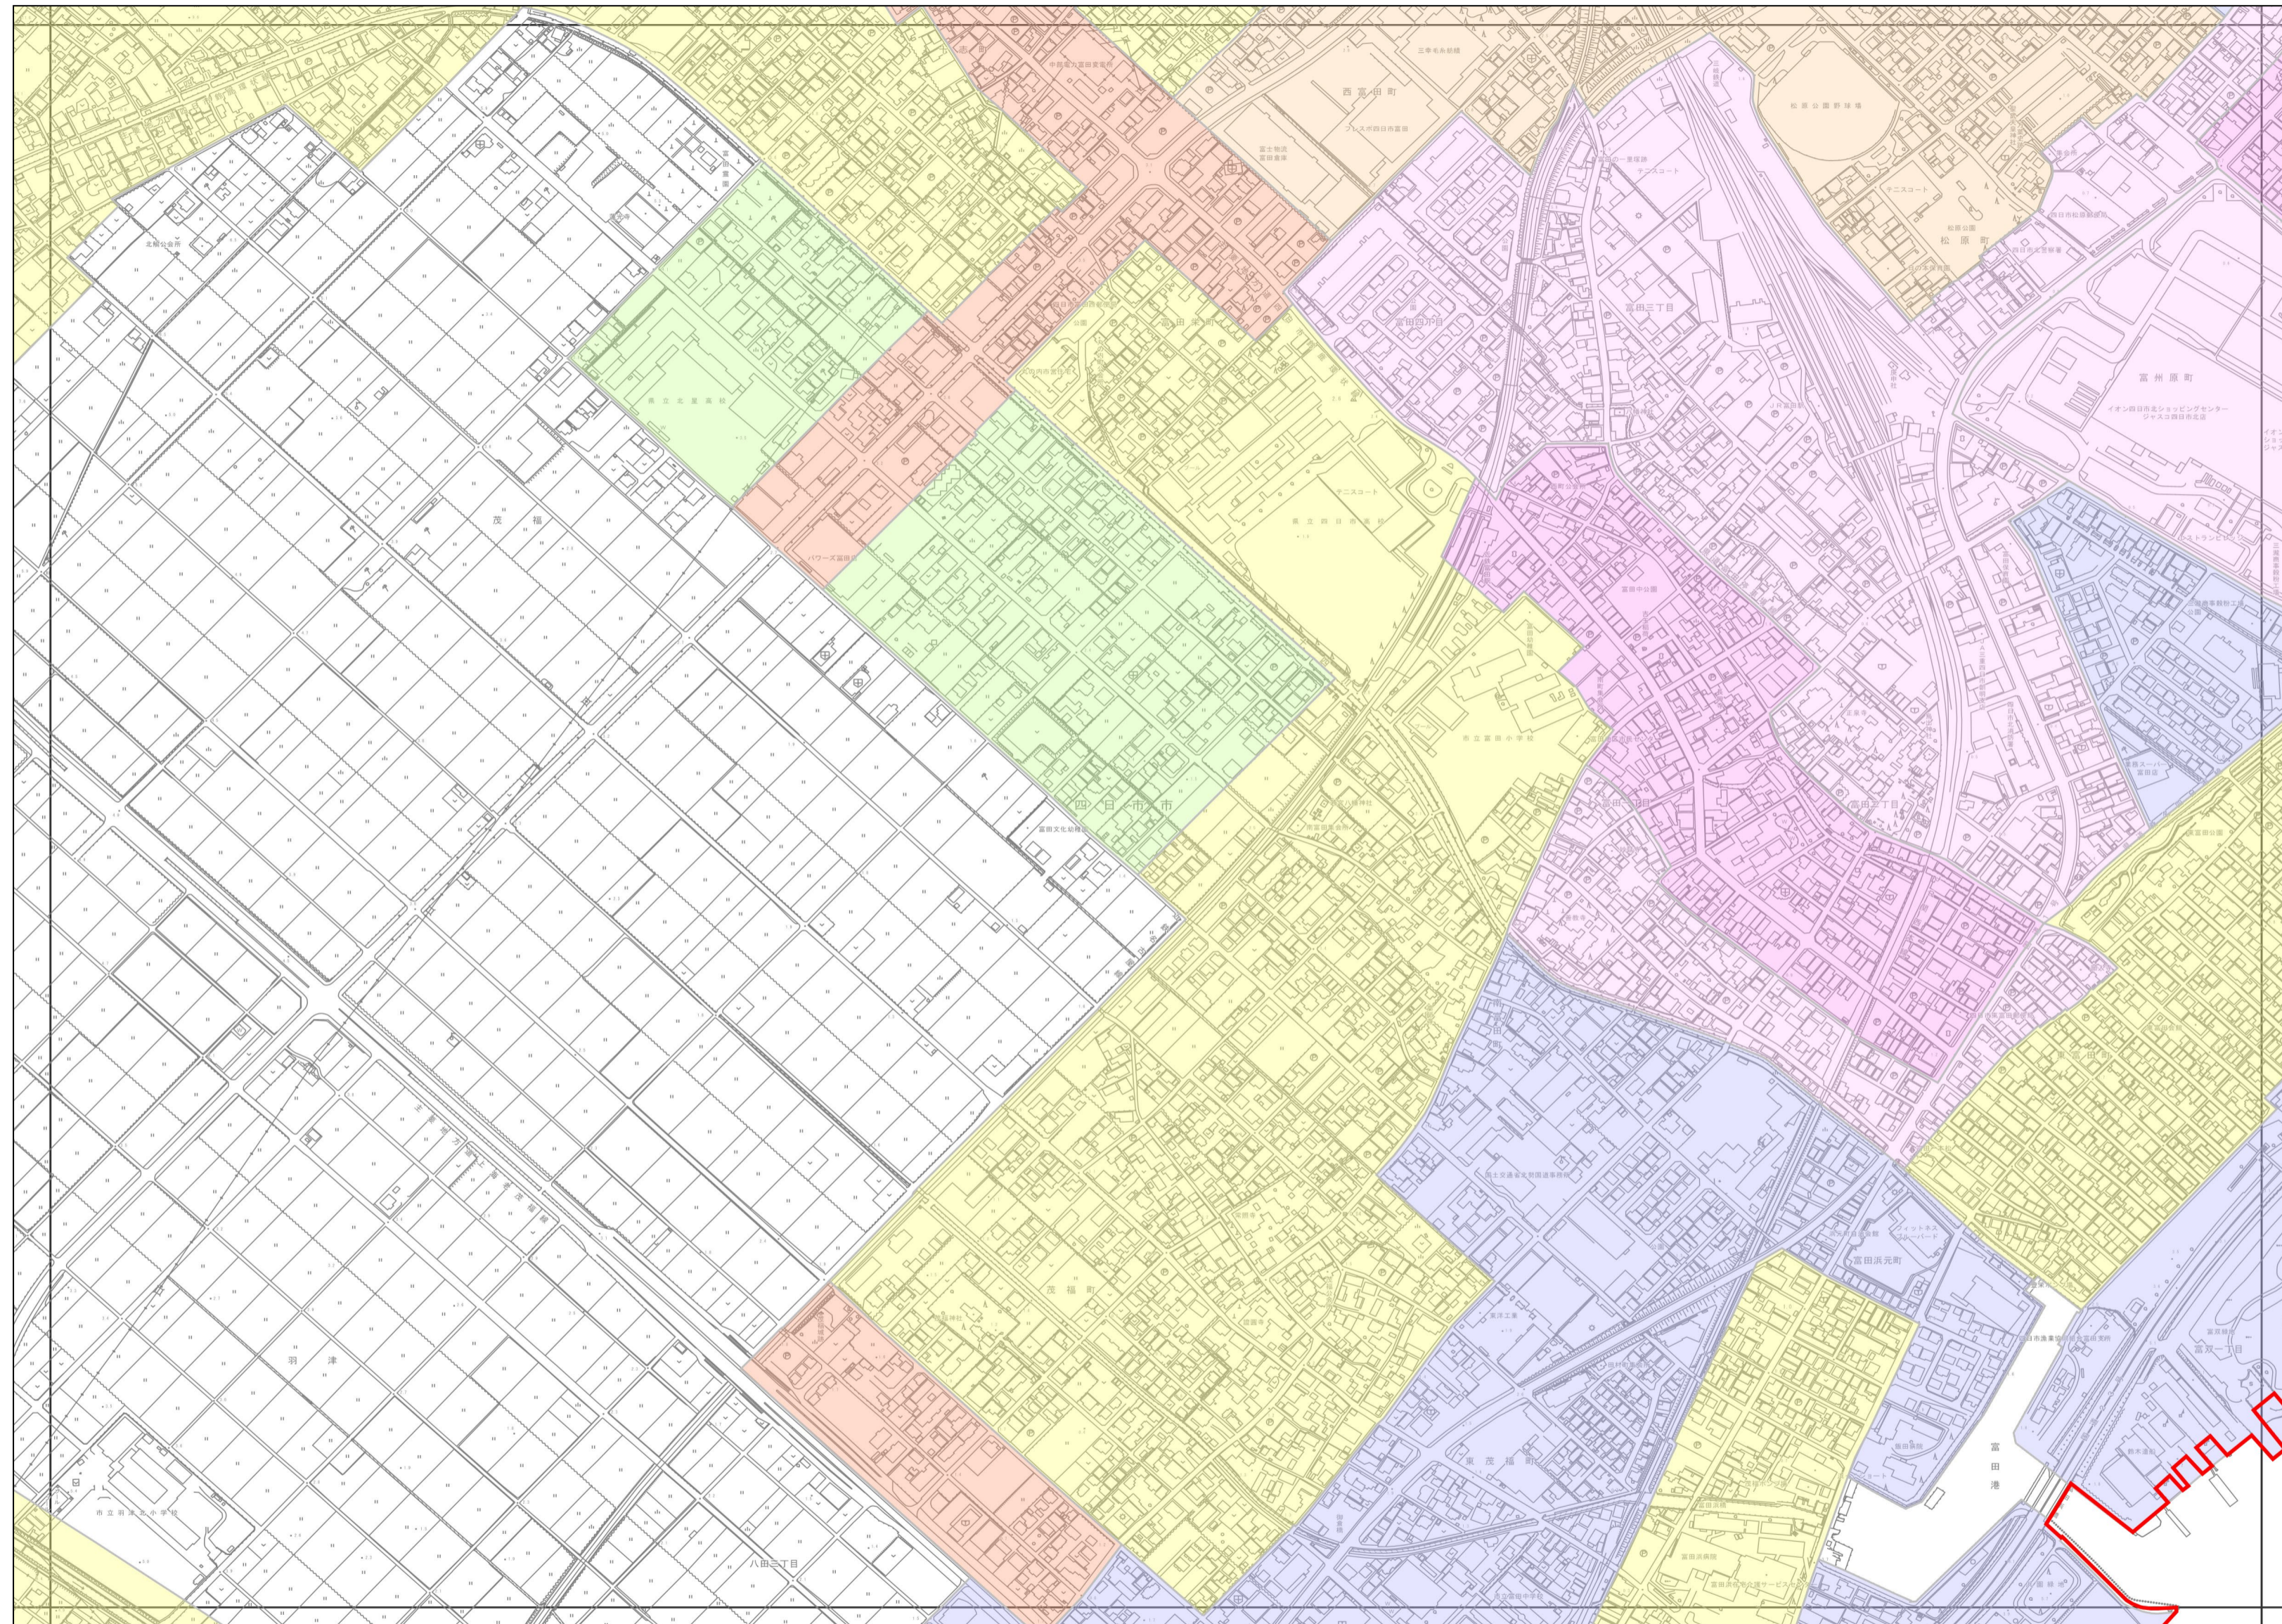

10

12

23

02

22 平津新町 06NF641	10 川北 06NF642	01 富洲原 06NF651
23 垂坂 06NF643	11 富田 06NF644	02 天力須賀 06NF653
24 別名 06NF741	12 霞ヶ浦 06NF742	03 霞二丁目 06NF751

凡例	
市域界	
用途地域 特定区域	
第1種低層住居専用地域	第2種低層住居専用地域
第1種中高層住居専用地域	第2種中高層住居専用地域
第1種住居地域	第2種住居地域
準住居地域	近隣商業地域
商業地域	準工業地域
工業地域	工業専用地域
市街化区域内無指定区域	特定区域
指定既存集落	

この地図は三重県総合事務組合の承認を得て、同組合所管の「2011三重県共有デジタル地図を使用し、調整したものである。(承認番号:三総合地第99号)」